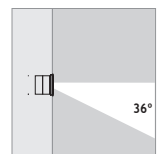

☀ Natural White 4000 K

	Code No
Round	Square
552122	552222

**Lampholder** : E27

**Reflector** : -

**Temp** : 129°C

**HALOGEN PAR 30 75W**

	Code No
Round	Square
552101	552201

**Lampholder** : G 8.5