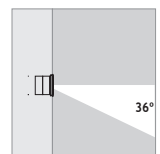

Lampholder : G 8.5

Reflector : 36°

Temp : 63°C, 100°C

METAL HALIDE 20W

	Code No
Round	Square
552111	552211