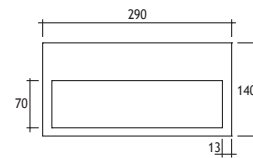

BERGAMA 140 x 290

Lampholder : R7 s
Reflector : Asymmetrical
Diffuser : Clear Glass

HALOGEN LINEAR 60W

	Code No
Serie 103	352101
Serie 203	372101

HALOGEN LINEAR 150W

	Code No
Serie 103	352201
Serie 203	372201

HALOGEN LINEAR 150W

	Code No
Serie 103	352301
Serie 203	372301

Lampholder : G9
Reflector : Asymmetrical
Diffuser : Clear Glass

HALOGEN 40W

	Code No
Serie 103	352111
Serie 203	372111

Lampholder : G23
Reflector : Asymmetrical
Diffuser : Clear Glass

HALOGEN 7W

	Code No
Serie 103	352211
Serie 203	372211

Lampholder : G23
Reflector : Asymmetrical
Diffuser : Clear Glass

HALOGEN 11W

	Code No
Serie 103	352311
Serie 203	372311

Lampholder : G24 d-1
Reflector : Asymmetrical
Diffuser : Clear Glass
Transformer : Included

COMPACT FLUO. 10W

	Code No
Serie 103	352121
Serie 203	372121

Lampholder : G24 d-2
Reflector : Asymmetrical
Diffuser : Clear Glass
Transformer : Included

COMPACT FLUO. 18W

	Code No
Serie 103	352221
Serie 203	372221

Lampholder : G24 d-3
Reflector : Asymmetrical
Diffuser : Clear Glass
Transformer : Included

COMPACT FLUO. 26W

	Code No
Serie 103	352321
Serie 203	372321