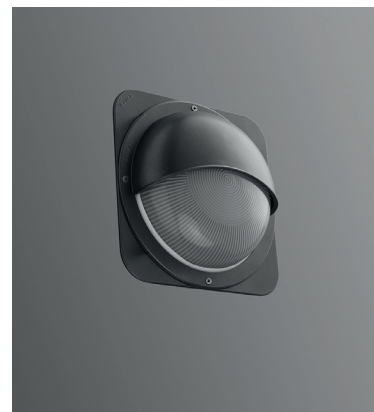

PERGE 5

Lampholder: E27
INCANDESCENT 75W Code No
Glass Diffuser 521101
P.C. Diffuser 521201

Lampholder: G24 d-2
FLUO. 18W Code No
Glass Diffuser 521121
P.C. Diffuser 521221