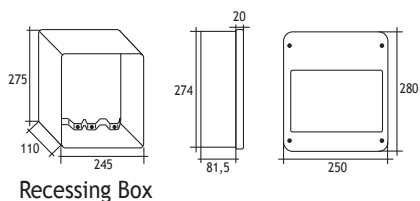

PYRAGLASS

Lampholder: G24 d-1

3 x FLUO. 9W

Code No
502101

Lampholder: G24 d-2

2 x FLUO. 18W

Code No
502111

Lampholder: G24 d-3

2 x FLUO. 26W

Code No
502121