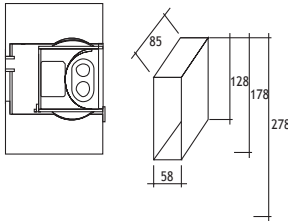

SERIES 106 : IN WALL