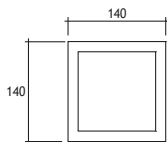

BERGAMA 140 x 140

Lampholder : R7 s
Reflector : Symmetrical
Diffuser : Frosted Glass

HALOGEN LINEAR 60W

	Code No
Serie 104	353101
Serie 204	373101

Lampholder : G9
Reflector : Symmetrical
Diffuser : Frosted Glass

HALOGEN 40W

	Code No
Serie 104	353111
Serie 204	373111

Lampholder : G24 d-1
Reflector : Asymmetrical
Diffuser : Clear Glass
Transformer : Included

COMPACT FLUO. 10W

	Code No
Serie 104	353121
Serie 204	373121