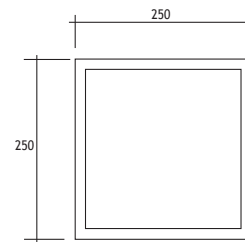

BERGAMA 250 x 250

Lampholder : R7 s
Reflector : Symmetrical
Diffuser : Frosted Glass

HALOGEN LINEAR 150W

	Code No
Serie 104	353301
Serie 204	373301

Lampholder : G23
Reflector : Symmetrical
Diffuser : Frosted Glass
Transformer : Included

COMPACT FLUO. 11W

	Code No
Serie 104	353311
Serie 204	373311

Lampholder : G24 d-3
Reflector : Asymmetrical
Diffuser : Clear Glass
Transformer : Included

COMPACT FLUO. 26W

	Code No
Serie 104	353321
Serie 204	373321