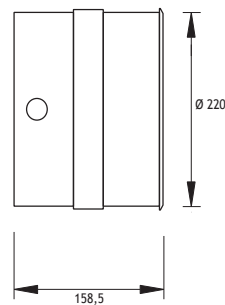

☀ Natural White 4000 K

	Code No
Round	Square
552122	552222

**Lampholder** : E27

**Reflector** : -

**Temp** : 129°C

**HALOGEN PAR 30 75W**

	Code No
Round	Square
552101	552201

**Lampholder** : G 8.5