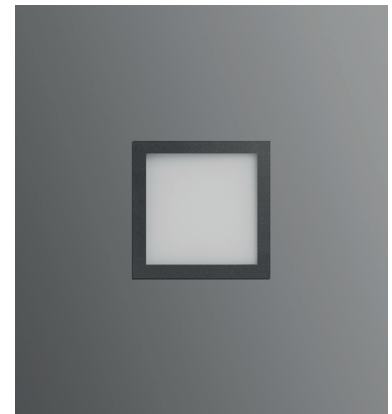

BERGAMA 140 x 140

Lampholder : R7 s
Reflector : Symmetrical
Diffuser : Frosted Glass

HALOGEN LINEAR 60W

	Code No
Serie 104	353101
Serie 204	373101

Lampholder : G9
Reflector : Symmetrical
Diffuser : Frosted Glass

HALOGEN 40W

	Code No
Serie 104	353111
Serie 204	373111

Lampholder : G24 d-1
Reflector : Asymmetrical
Diffuser : Clear Glass
Transformer : Included

COMPACT FLUO. 10W

	Code No
Serie 104	353121
Serie 204	373121

BERGAMA 200 x 200

Lampholder : R7 s
Reflector : Symmetrical
Diffuser : Frosted Glass

HALOGEN LINEAR 150W

	Code No
Serie 104	353201
Serie 204	373201

Lampholder : G23
Reflector : Symmetrical
Diffuser : Frosted Glass
Transformer : Included

COMPACT FLUO. 7W

	Code No
Serie 104	353211
Serie 204	373211

Lampholder : G24 d-2
Reflector : Asymmetrical
Diffuser : Clear Glass
Transformer : Included

COMPACT FLUO. 18W

	Code No
Serie 104	353221
Serie 204	373221