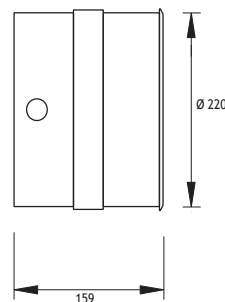

Lampholder : G 8.5

Reflector : 36°

Temp : 63°C, 100°C

METAL HALIDE 20W

	Code No
Round	Square
552111	552211