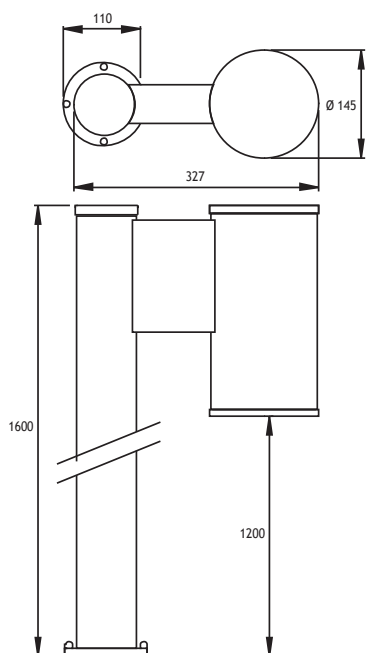

Pole Fixtures

BELKIS 5 ONE-WAY APPLIQUE ON POLE

Class I IP55

Available in any of these RAL colors

7004	7016	9005	9016	6002	1015
------	------	------	------	------	------

Lampholder : E27
 Reflector : 40
 Diffuser : Clear Glass

ELECTRONIC FLUO. 23W

Code No
 295101

Lampholder : G24 d - 2
 Reflector : 40
 Diffuser : Clear Glass

ELECTRONIC FLUO. 18W

Code No
 295111