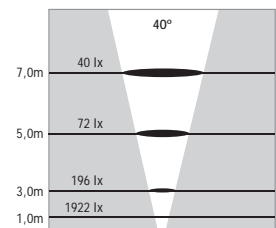

Lux levels for 3300K & 4500K