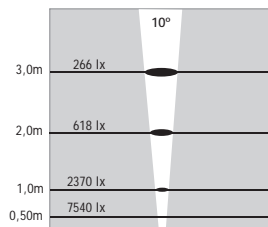

Lux levels for 3300K & 4500K