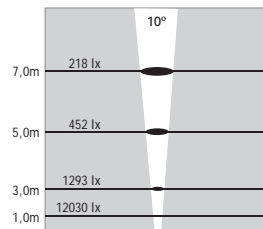

Lux levels for 3300K & 4500K