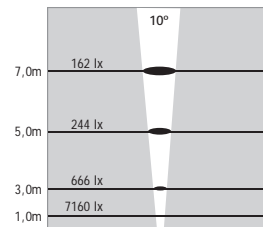

Lux levels for 3300K & 4500K