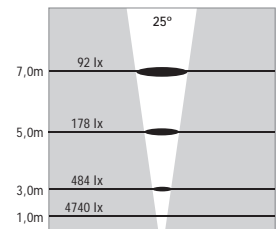

Lux levels for 3300K & 4500K