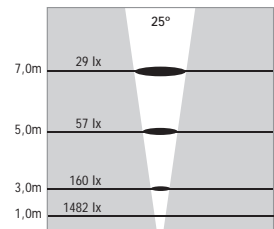

Lux levels for 3300K & 4500K