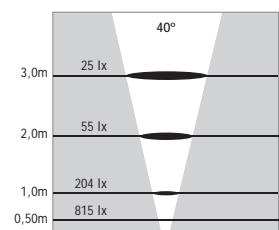

Lux levels for 3300K & 4500K