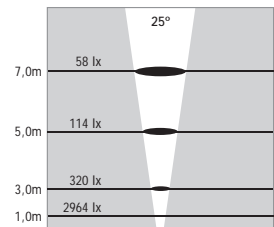

Lux levels for 3300K & 4500K