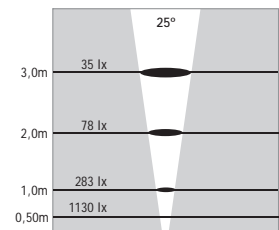

1 x 350 mA (1 W) LED

Warm White	3300 K
Natural White	4500 K
Cool White	6000 K
Blue	
Red	
Amber	
Green	

Total Lighting Output	Code No	
	Round	Square
46 lm	412101	412111
46 lm	412106	412116
70 lm	412107	412117
	412102	412112
	412103	412113
	412104	412114
	412105	412115