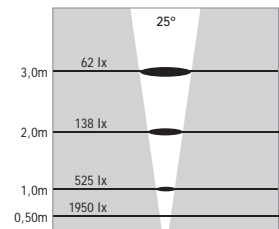

Lux levels for 3300K & 4500K