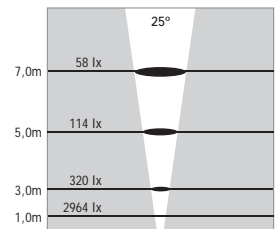

Lux levels for 3300K & 4500K