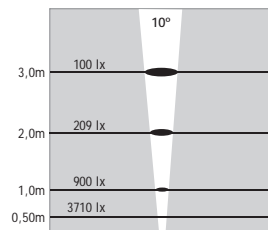

1 x 350 mA (1 W) LED

Warm White	3300 K
Natural White	4500 K
Cool White	6000 K
Blue	
Red	
Amber	
Green	

Total Lighting Output	Code No	
	Round	Square
46 lm	412101	412111
46 lm	412106	412116
70 lm	412107	412117
	412102	412112
	412103	412113
	412104	412114
	412105	412115