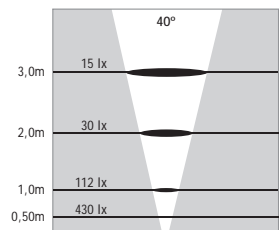

1 x 350 mA (1 W) LED

Warm White	3300 K
Natural White	4500 K
Cool White	6000 K
Blue	
Red	
Amber	
Green	

Total Lighting Output	Code No	
	Round	Square
46 lm	412101	412111
46 lm	412106	412116
70 lm	412107	412117
	412102	412112
	412103	412113
	412104	412114
	412105	412115