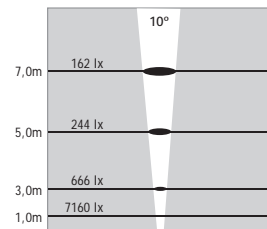

Lux levels for 3300K & 4500K