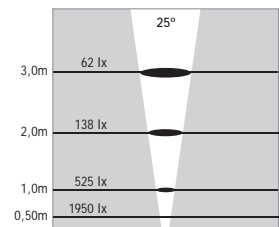

Lux levels for 3300K & 4500K