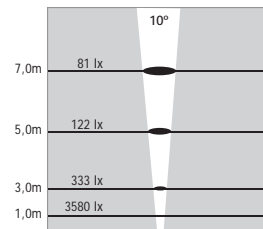

Lux levels for 3300K & 4500K