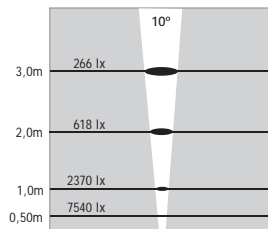

Lux levels for 3300K & 4500K