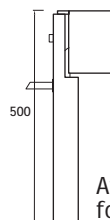

3 x 700 mA (9 W) LED		Total Lighting Output	Code No
Warm White	3300 K	256 lm	421381
Natural White	4500 K	256 lm	421382
Cool White	6000 K	391 lm	421383
Blue			421384
Red			421385
Amber			421386
Green			421387